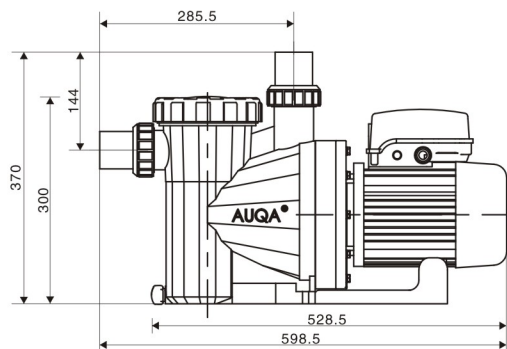

## AU 系列水泵 SERIES PUMP

- IP55waterproof standard.
- Big flow rate.
- Ultra-quiet.
- Maximum working pressure up to 7kg/cm<sup>2</sup>.
- 316stainless steel shaft.
- Graphite/ceramic mechanical seal.
- Suitable for maximum hot water temperature up to 60°C.
- IP55防水标准;
- 流量大;
- 超静音;
- 承压能力强, 可达到7kg/cm<sup>2</sup>;
- 316不锈钢机轴;
- 石墨/陶瓷机械密封;
- 最高适用于60°C温泉。

### Specification and size:

### 技术参数及产品尺寸

Model 产品型号	Voltage 额定电压	Port Size 接口尺寸	Output 输出功率	Weight 重量	L(mm) 长	W(mm) 宽	H(mm) 高
AU100	220V	50mm	0.75KW	15.2kg	528.5	220	300
AU150	220V	50mm	1.1KW	15.6kg	528.5	220	300
AU200	220V	50mm	1.5KW	16.0kg	528.5	220	300