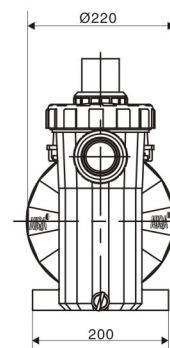

### Specification and size:

### 技术参数及产品尺寸

Model 产品型号	Voltage 额定电压	Port Size 接口尺寸	Output 输出功率	Weight 重量	L(mm) 长	W(mm) 宽	H(mm) 高
AU100	220V	50mm	0.75KW	15.2kg	528.5	220	300
AU150	220V	50mm	1.1KW	15.6kg	528.5	220	300
AU200	220V	50mm	1.5KW	16.0kg	528.5	220	300