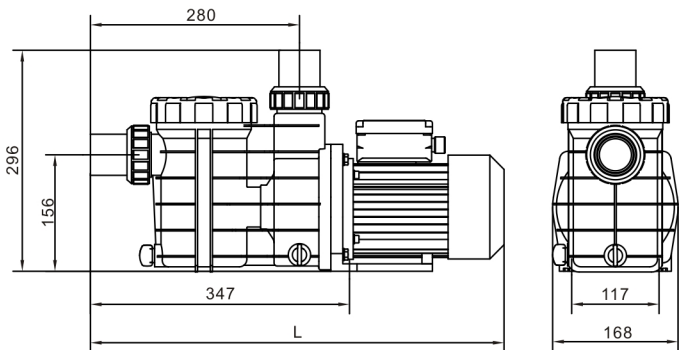

### PROFESSIONAL HOT SPRING POOL PUMP

- 内部创新设计，自吸力大。
- 简易设计，隔发器易取出易安装。
- 超静音设计、IP55电机。
- 配有两个标准DN40活接，易安装。
- 特种材料制泵体，可承压 6kg/cm<sup>2</sup>。
- 最高适用于70°C温泉。
- 特制叶轮，机械轴封，适合超长时间使用。

- Internal innovative design with big suction power.
- Simple design basket, easy to take out and install.
- Ultra quiet and IP55 motor.
- Come with two standard DN40 unions easy to install.
- Special materials are used. With superior pressure up to 6 kg/cm<sup>2</sup>.
- Suitable for maximum hot water temperature up to 70°C.
- Tailor-made impeller and mechanical seal, suitable for long time use.

#### 技术参数及产品尺寸:

#### Specification and size:

Model 产品型号	Voltage 额定电压 (V)	Power 功率		Inlet/Outlet 进出水口	Hmax 最大扬程 (m)	Qmax 最大流量 (m³/h)	L 长 (mm)	W 宽 (mm)	H 高 (mm)
		(KW)	(HP)						
ABS-030	220V/50Hz	0.25	1/3	DN40	6	7	500	168	245
ABS-050	220V/50Hz	0.37	1/2	DN40	7	10	500	168	245
ABS-075	220V/50Hz	0.55	3/4	DN40	12	15	500	168	245
ABS-100	220V/50Hz	0.75	1	DN40	13	16	500	168	245
ABS-150	220V/50Hz	1.10	1 1/2	DN40	15	20	500	168	245
ABS-200	220V/50Hz	1.50	2	DN40	16	23	500	168	245